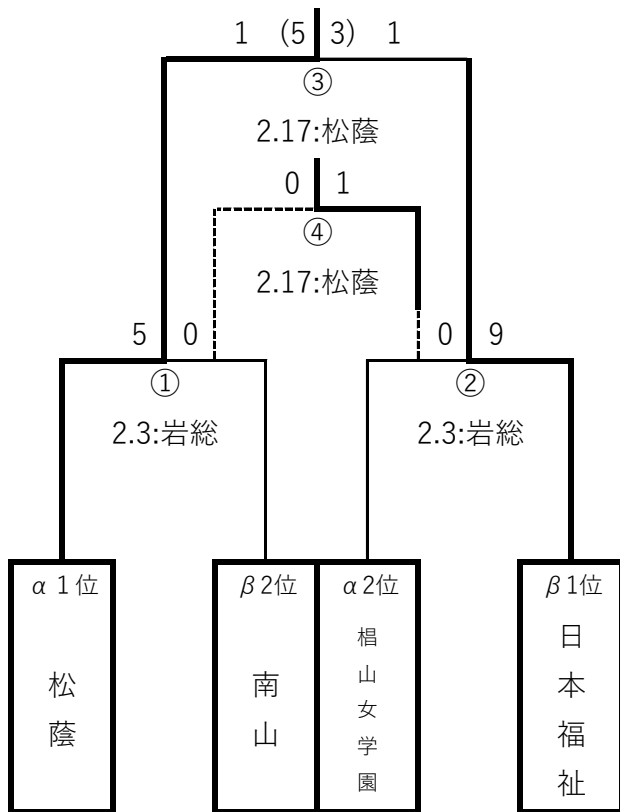

1~4位決定トーナメント

5~8位決定トーナメント

※ 若宮商業が棄権となったため、3校リーグとなる

2月3日(土) @時習館 40分で行う

⑤時習館 v s 小坂井

⑥小坂井 v s 金城学院

⑦時習館 v s 金城学院

※ 若宮商業は8位とする。

	α 3位	β 3位	α 4位	勝	負	分	順位
α 3位 時習館	△	△	△	0	0	2	1
β 3位 小坂井	△	△	△	0	0	2	3
α 4位 金城学院	△	△	△	0	0	2	2

※総得点 & 直接対決で順位決定

9~12位決定トーナメント

13~15位決定リーグ

※ 東邦・春日井泉・市邨が合同となる

⑬ 2月4日(日) @春日井泉

高蔵寺 0-4 東邦・春日井泉・市邨

※記録上の順位としては、

13位: 高蔵寺、 14位: 東邦、

15位: 春日井泉・市邨 とする。

	α 7位	β 7位	β 8位	勝	負	分	順位
α 7位 東邦	△	△	△				
β 7位 春日井泉・市邨	△	△	△				
β 8位 高蔵寺	△	△	△				