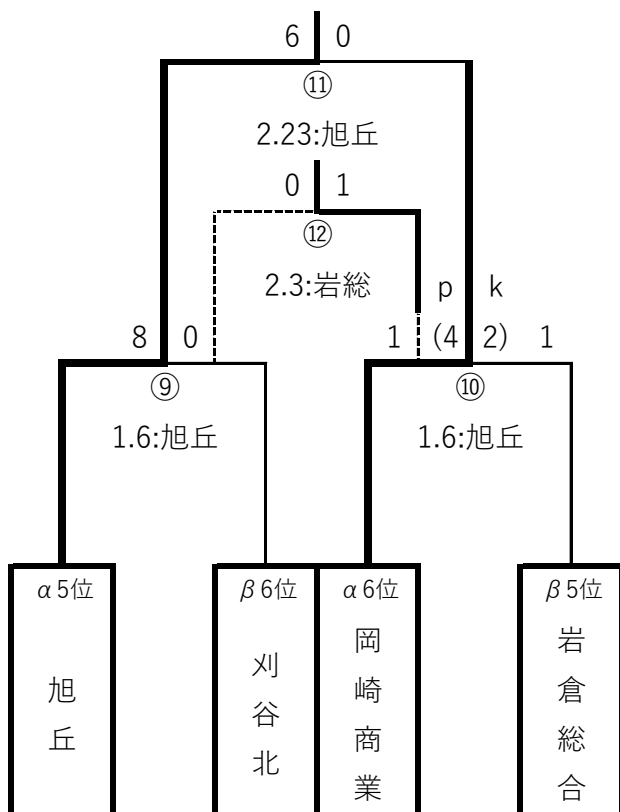

1~4位決定トーナメント

5~8位決定トーナメント

※ 若宮商業が棄権となったため、3校リーグとなる

2月3日(土) @時習館 40分で行う

⑤時習館 v s 小坂井

⑥小坂井 v s 金城学院

⑦時習館 v s 金城学院

※ 若宮商業は8位とする。

	α 3位	β 3位	α 4位	勝	負	分	順位
α 3位 時習館	△	△	△	0	0	2	1
β 3位 小坂井	△	△	△	0	0	2	3
α 4位 金城学院	△	△	△	0	0	2	2

※総得点 & 直接対決で順位決定

9~12位決定トーナメント

13~15位決定リーグ

※ 東邦・春日井泉・市邨が合同となる

⑬ 2月4日(日) @春日井泉

高蔵寺 0-4 東邦・春日井泉・市邨

※記録上の順位としては、

13位: 高蔵寺、 14位: 東邦、

15位: 春日井泉・市邨 とする。

	α 7位	β 7位	β 8位	勝	負	分	順位
α 7位 東邦	△	△	△				
β 7位 春日井泉・市邨	△	△	△				
β 8位 高蔵寺	△	△	△				